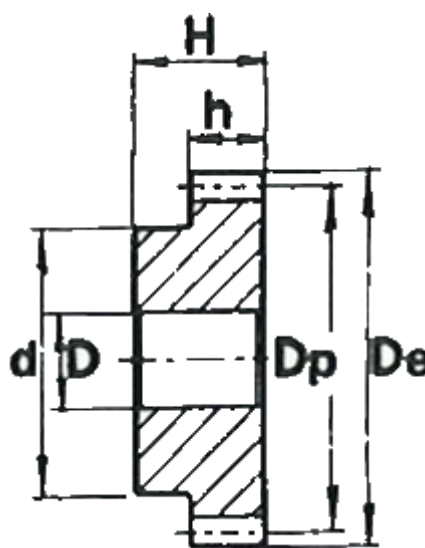

Varenummer: 616501040032  
Beskrivelse: Cylindrisk tandhjul med nav  
32 tdr. Modul 4

## Mål

Antal tænder = 32  
d = 80  
D = 20  
De = 136  
Deling (Pitch) = 12.5664  
Dp = 128  
H = 60  
h = 40

Modul = 4